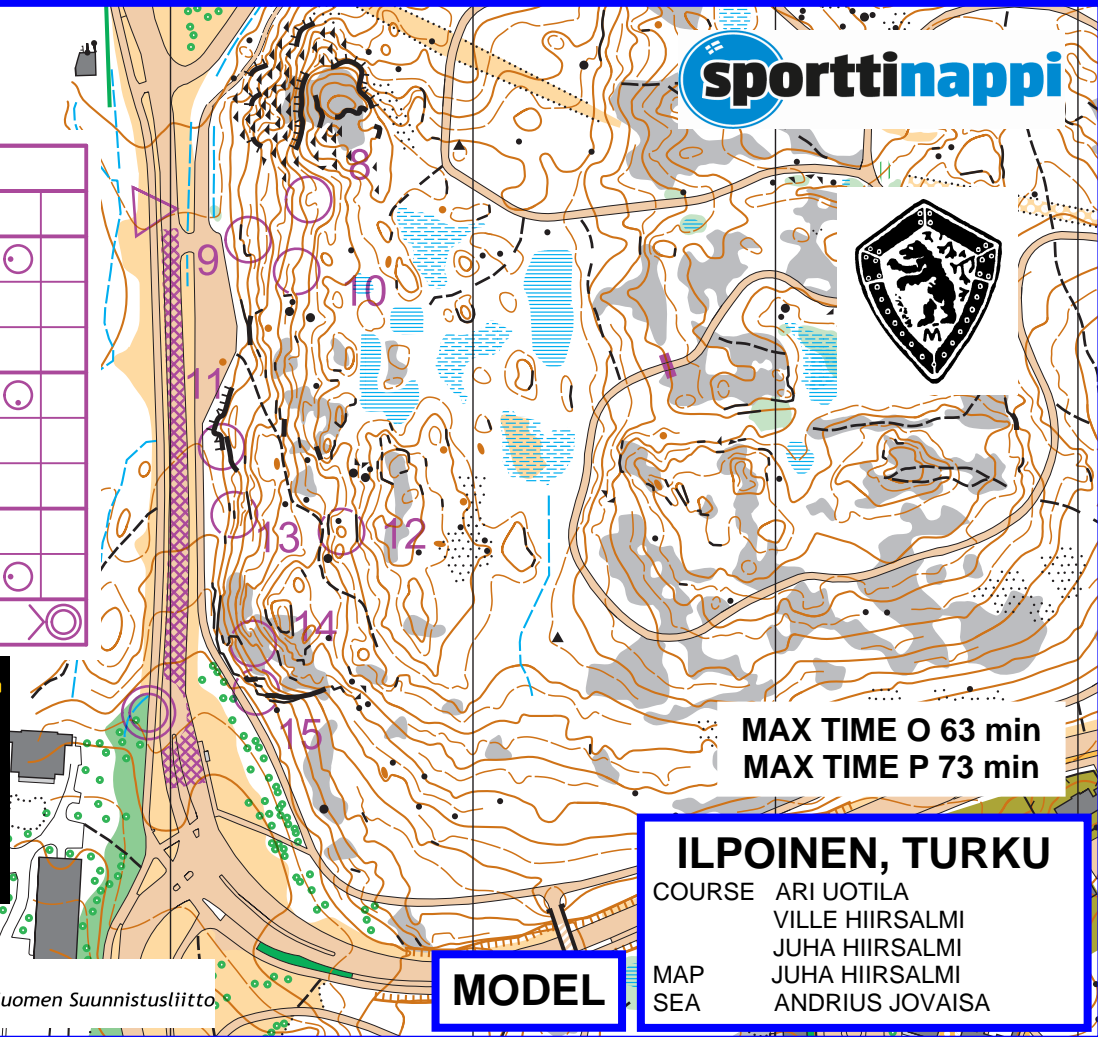

1:3 000 / 2 m

**sporttinappi**

Model P2	0,6 km		
8	A-E	↘	○
9	A-E ↗	↘	
10	A-E	↘	
11	A-B ↗	↘	○
12	A ↑	↘	
13	A-D ↕	↘	
14	A-C ↘	↘	
15	A-C ↕	↘	○
○			○

**MAX TIME O 63 min**  
**MAX TIME P 73 min**

## ILPOINEN, TURKU

COURSE ARI UOTILA  
VILLE HIIRSALMI  
JUHA HIIRSALMI  
MAP JUHA HIIRSALMI  
SEA ANDRIUS JOVAISA

**MODEL**

8	A	B	C	D	E	Z
9	A	B	C	D	E	Z
10	A	B	C	D	E	Z
11	A	B	C	D	E	Z
12	A	B	C	D	E	Z
13	A	B	C	D	E	Z
14	A	B	C	D	E	Z
15	A	B	C	D	E	Z